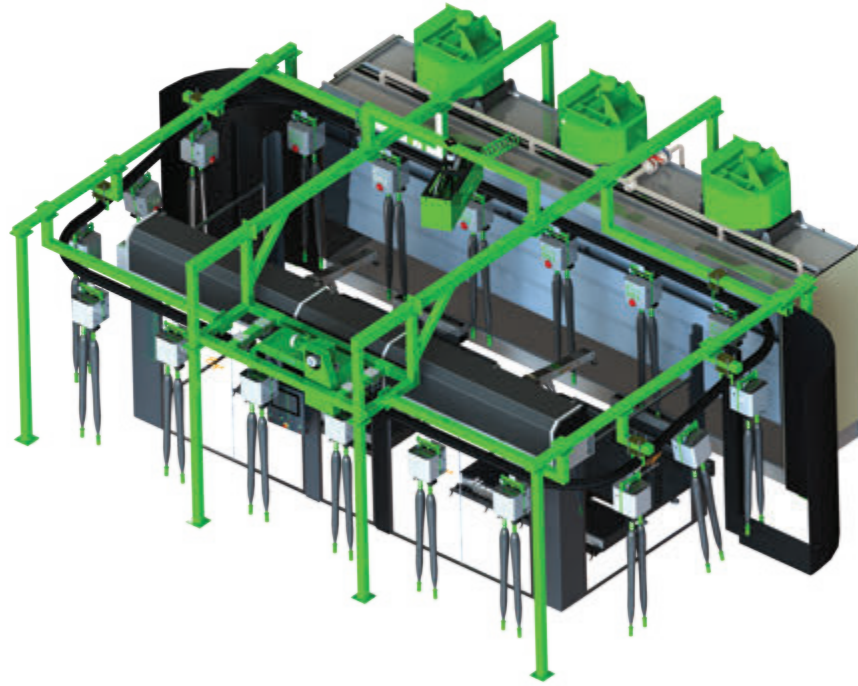

Robotic Spraying System / Hawk-Eye

Robotik Spreyleme Sistemi / Hawk-Eye

23

DIMENSIONS			
A	B	C	D
6500	6300	4000	9220

The above values are not stable and can be changed on Project basis. Yukarıdaki değerler sabit değildir ve Proje bazında değişebilir.