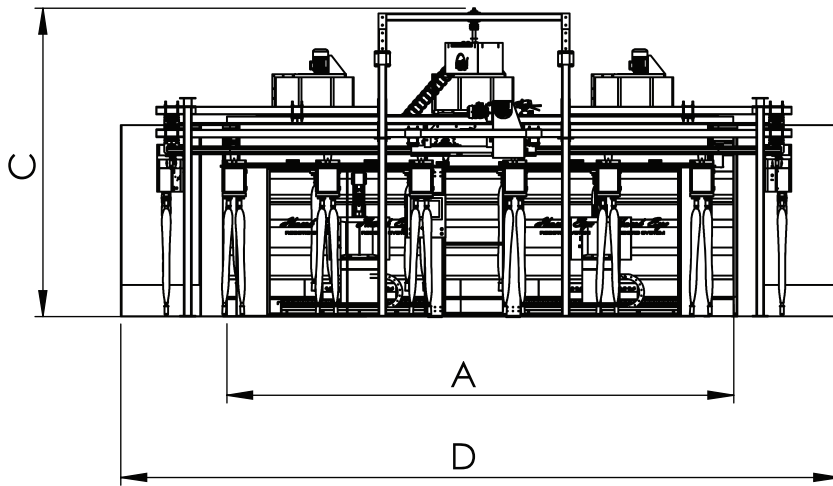

Robotic Spraying System / Hawk-Eye

Robotik Spreyleme Sistemi / Hawk-Eye

23

DIMENSIONS			
A	B	C	D
6500	6300	4000	9220

The above values are not stable and can be changed on Project basis. Yukarıdaki değerler sabit değildir ve Proje bazında değişebilir.