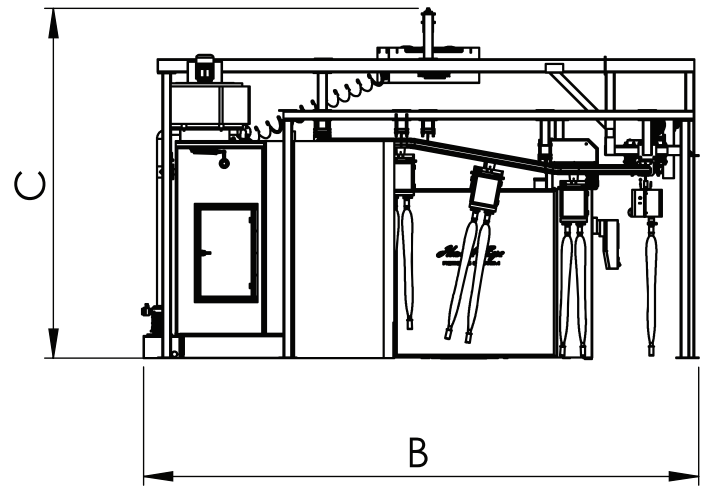

Robotic Spraying System / Hawk-Eye

Robotik Spreyleme Sistemi / Hawk-Eye

23

DIMENSIONS			
A	B	C	D
6500	6300	4000	9220

The above values are not stable and can be changed on Project basis. Yukarıdaki değerler sabit değildir ve Proje bazında değişebilir.