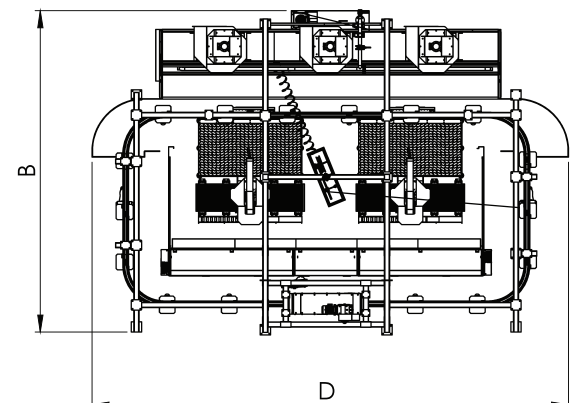

Robotic Spraying System / Hawk-Eye

Robotik Spreyleme Sistemi / Hawk-Eye

23

DIMENSIONS			
A	B	C	D
6500	6300	4000	9220

The above values are not stable and can be changed on Project basis. Yukarıdaki değerler sabit değildir ve Proje bazında değişebilir.